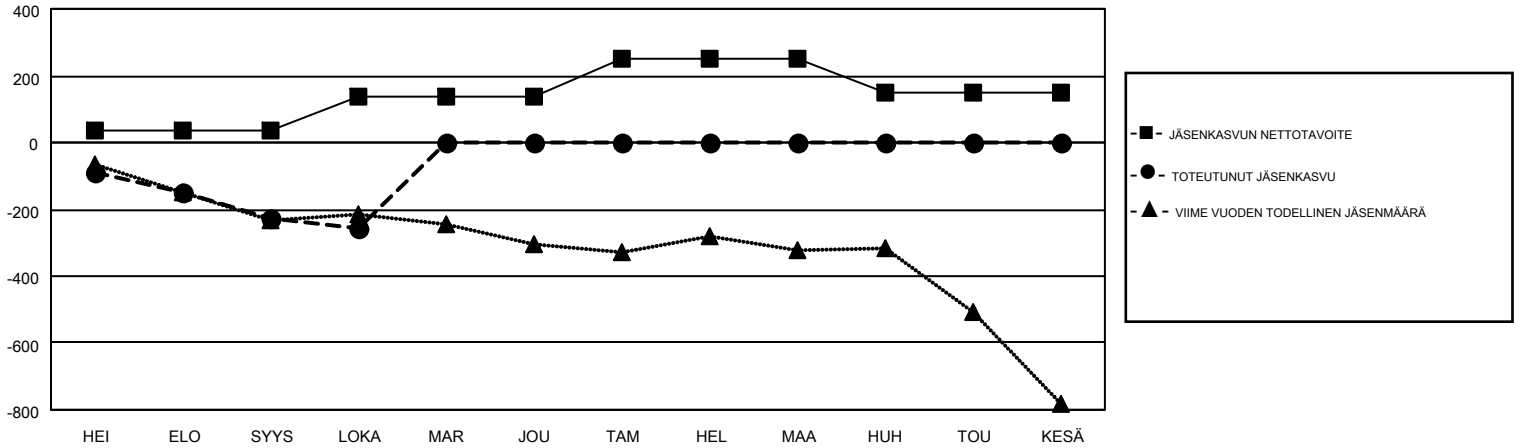

# GMT MONTHLY MEMBERSHIP PROGRESS REPORT

Results as of: 10/31/2017

Multiple District 107

LOCATION: FINLAND

GMT: ANTTI FORSELL

GMT VAALIPIIRI 4

Klubit				jäsentä			
TULOKSET 2017-2018				TULOKSET 2017-2018			
NELJÄNNES	UUDEN KLUBIN TAVOITE	UUDET KLUBIT	LOPETETUT KLUBIT	NELJÄNNES	JÄSENKASVUN NETTOTAVOITE	TOTEUTUNUT JÄSENKASVU	POISTETUT JÄSENET (mukaan lukien siirrot)
HEI/ELO/SYYS	0	0	7	HEI/ELO/SYYS	35	183	379
LOKA/MAR/JOU	3	1	0	LOKA/MAR/JOU	100	160	185
TAM/HEL/MAA	5	0	0	TAM/HEL/MAA	115	0	0
HUH/TOU/KESÄ	3	0	0	HUH/TOU/KESÄ	-102	0	0

TAVOITTEET JA UUDET KLUBIT, KUMULATIIVINEN

TAVOITTEET JA JÄSENET, KUMULATIIVINEN

<b>LAKKAUTETUT KLUBIT: 7</b>	199 CLUBS OF 918 LISÄNNYT YHDEN TAI USEAMMAN UUTTA JÄSENTÄ	<b>SUKUPUOLIJAKAUMA</b> MIES 18,339 (79.58%) NAINEN 4,705 (20.42%)
<b>EROTETUT JÄSENET</b> KUOLLUT 73 KLUBI LAKKAUTETTU 0 MUUT 491 <b>YHTEENSÄ 564</b>	<a href="#">KLIKKA TÄSTÄ NÄHDÄKSESI KUMULATIIVISET JÄSENTIEDOT</a>	PERHEJÄSENIÄ YHTEENSÄ 511 PERHEJÄSENET, JOTKA MAKSAVAT PUOLET JÄSENMAKSUSTA 256