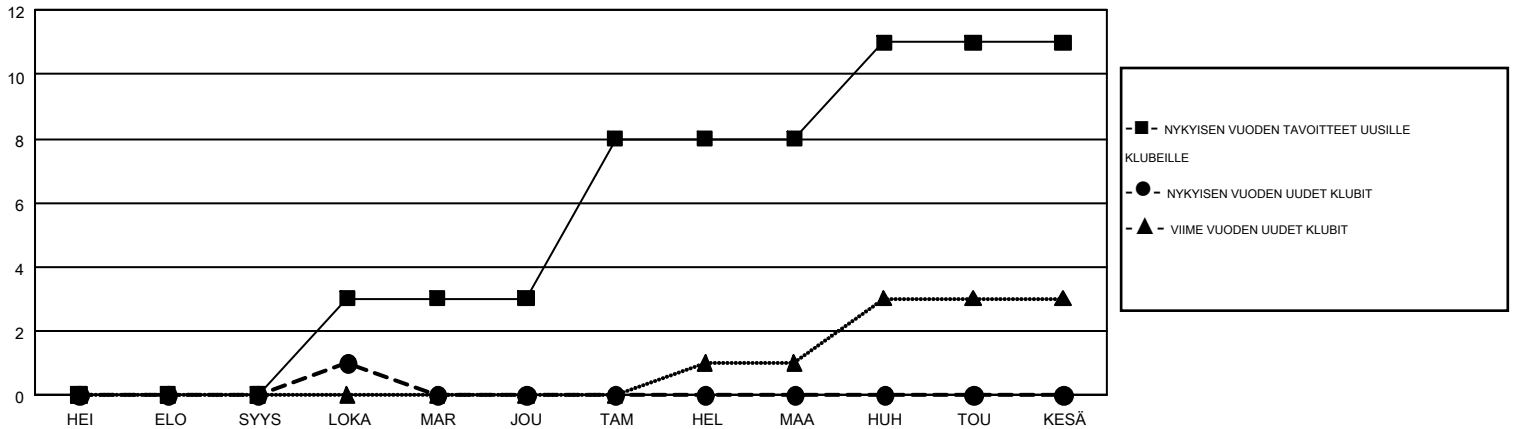

# GMT MONTHLY MEMBERSHIP PROGRESS REPORT

Results as of: 10/31/2017

Multiple District 107

LOCATION: FINLAND

GMT: ANTTI FORSELL

GMT VAALIPIIRI 4

Klubit				jäsentä			
TULOKSET 2017-2018				TULOKSET 2017-2018			
NELJÄNNES	UUDEN KLUBIN TAVOITE	UUDET KLUBIT	LOPETETUT KLUBIT	NELJÄNNES	JÄSENKASVUN NETTOTAVOITE	TOTEUTUNUT JÄSENKASVU	POISTETUT JÄSENET (mukaan lukien siirrot)
HEI/ELO/SYYS	0	0	7	HEI/ELO/SYYS	35	183	379
LOKA/MAR/JOU	3	1	0	LOKA/MAR/JOU	100	160	185
TAM/HEL/MAA	5	0	0	TAM/HEL/MAA	115	0	0
HUH/TOU/KESÄ	3	0	0	HUH/TOU/KESÄ	-102	0	0

TAVOITTEET JA UUDET KLUBIT, KUMULATIIVINEN

TAVOITTEET JA JÄSENET, KUMULATIIVINEN

<b>LAKKAUTETUT KLUBIT: 7</b>	199 CLUBS OF 918 LISÄNNYT YHDEN TAI USEAMMAN UUTTA JÄSENTÄ	<b>SUKUPUOLIJAKAUMA</b> MIES 18,339 (79.58%) NAINEN 4,705 (20.42%)
<b>EROTETUT JÄSENET</b> KUOLLUT 73 KLUBI LAKKAUTETTU 0 MUUT 491 <b>YHTEENSÄ 564</b>	<a href="#">KLIKKA TÄSTÄ NÄHDÄKSESI KUMULATIIVISET JÄSENTIEDOT</a>	PERHEJÄSENIÄ YHTEENSÄ 511 PERHEJÄSENET, JOTKA MAKSAVAT PUOLET JÄSENMAKSUSTA 256